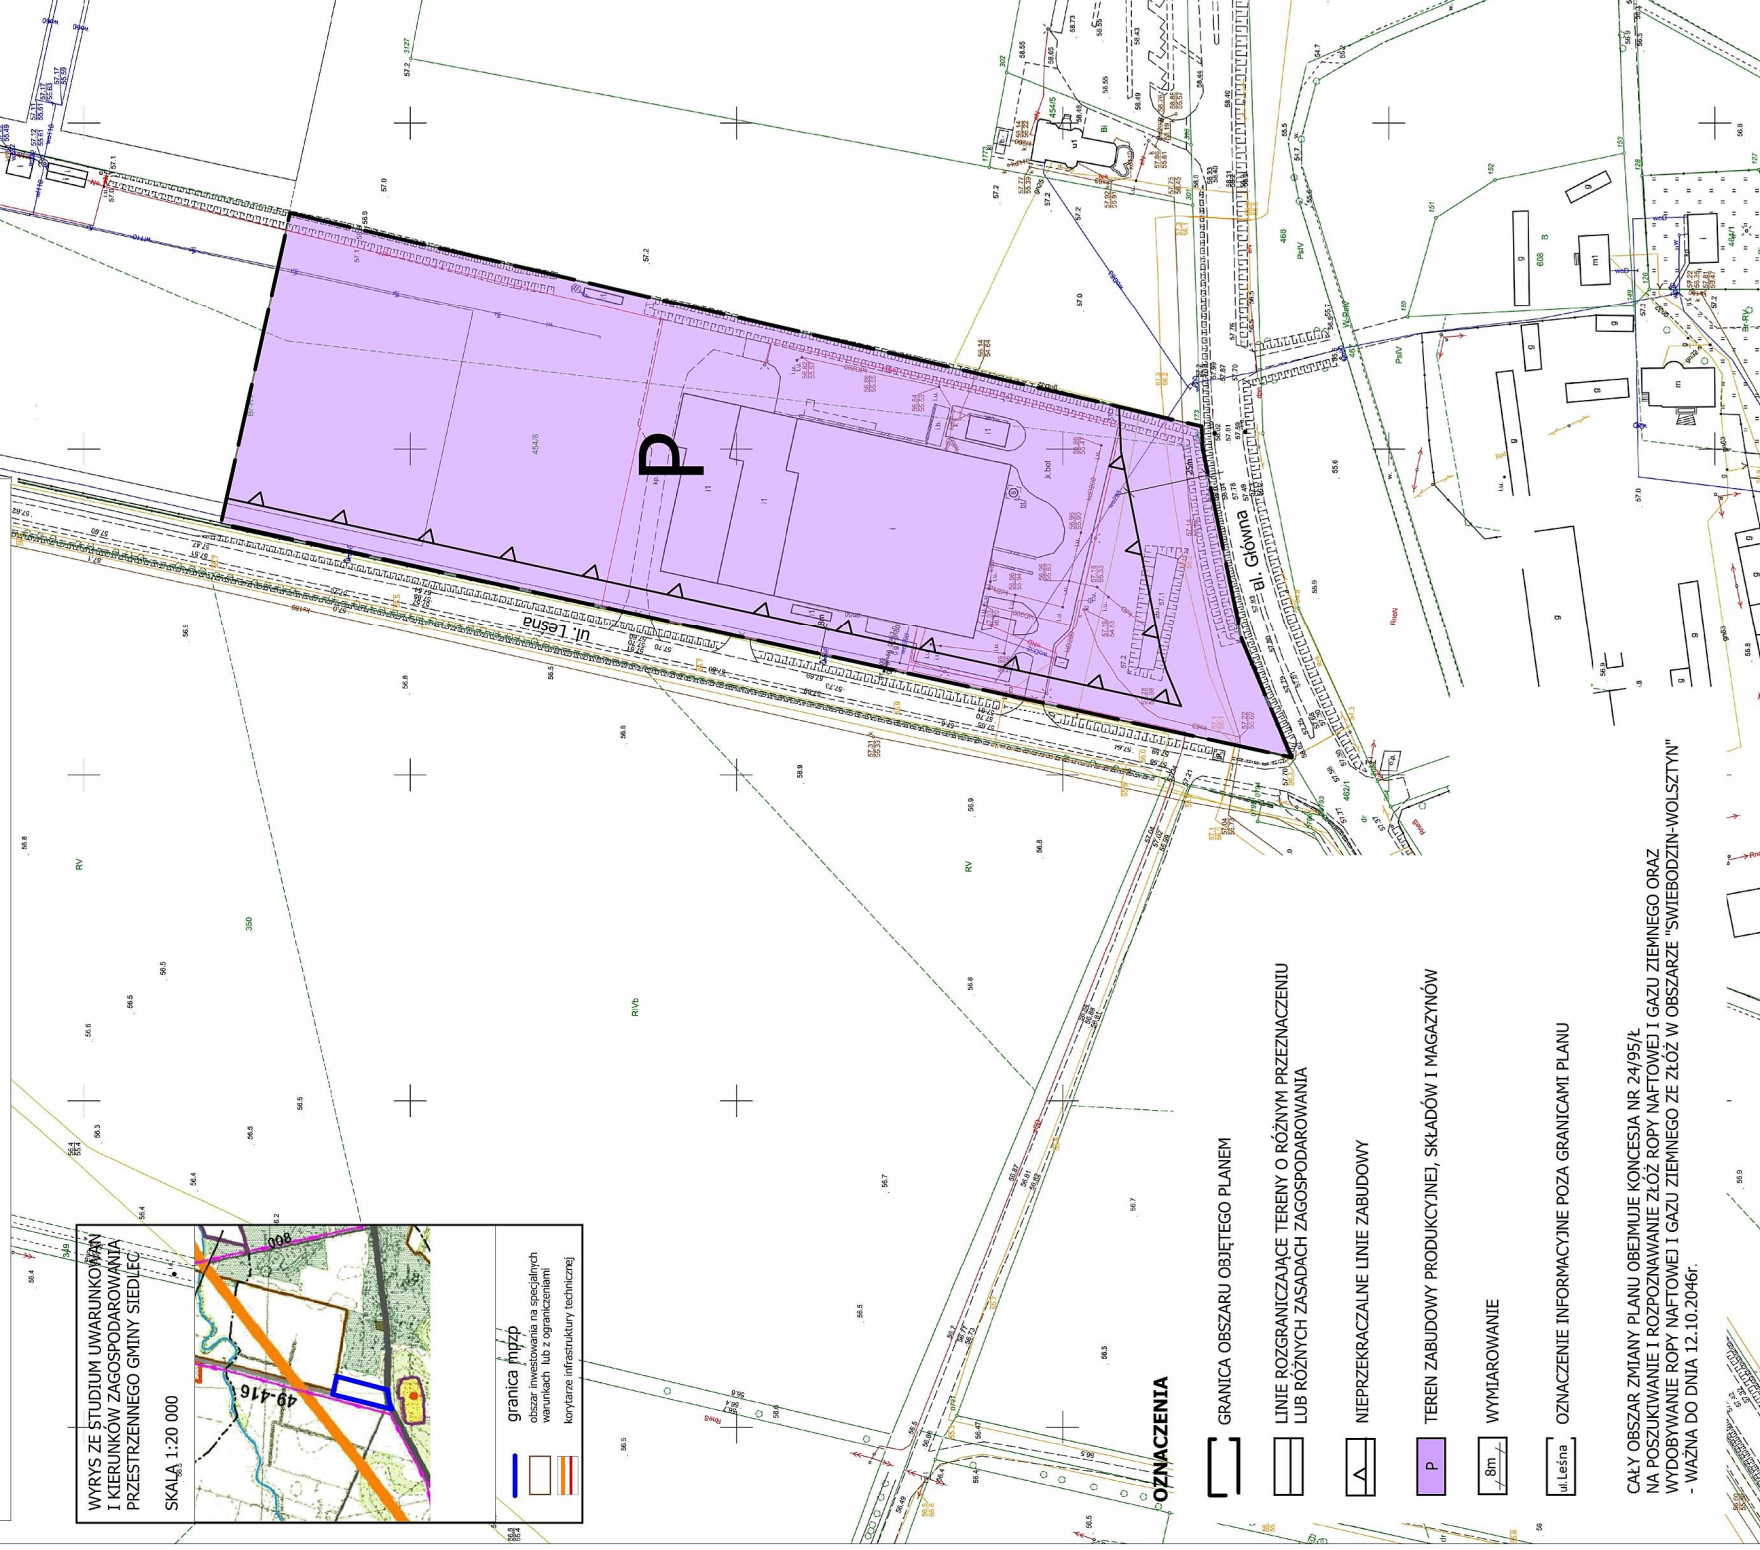

# MIEJSCOWY PLAN ZAGOSPODAROWANIA PRZESTRZENNEGO GMINY SIEDLEC W OBRĘBIE TERENÓW POŁOŻONYCH W MIEJSCOWOŚCI ŻODYŃ - DZIAŁKA NR 454/8

ZAŁĄCZNIK NR 1  
DO UCHWAŁY NR.....  
RADY GMINY SIEDLEC Z DNIA .....

SKALA 1 : 1000

## OZNACZENIA

- GRANICA OBSZARU OBJĘTEGO PLANEM
- LINIE ROZGRANICZAJĄCE TERENY O RÓŻNYM PRZEZNACZENIU  
LUB RÓŻNYCH ZASADACH ZAGOSPODAROWANIA
- NIEPRZEKRACZALNE LINIE ZABUDOWY
- TEREN ZABUDOWY PRODUKCYJNEJ, SKŁADÓW I MAGAZYNÓW
- WYMIAROWANIE
- OZNACZENIE INFORMACYJNE POZA GRANICAMI PLANU

CAŁY OBSZAR ZMIANY PLANU OBEJMUJE KONCESJA NR 24/95/Ł  
NA POSZUKIWANIE I ROZPOZNAWANIE ZŁÓŻ ROPY NAFTOWEJ I GAZU ZIEMNEGO ORAZ  
WYDOBYWANIE ROPY NAFTOWEJ I GAZU ZIEMNEGO ZE ZŁÓŻ W OBSZARZE "ŚWIEBODZIN-WOLSZTYN"  
- WAŻNA DO DNIA 12.10.2046r.