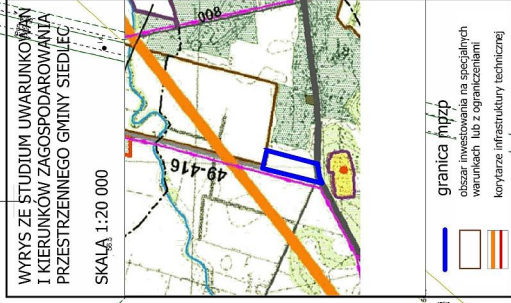

# MIEJSCOWY PLAN ZAGOSPODAROWANIA PRZESTRZENNEGO GMINY SIEDLEC W OBRĘBIE TERENÓW POŁOŻONYCH W MIEJSCOWOŚCI ŻODYŃ - DZIAŁKA NR 454/8

ZAŁĄCZNIK NR 1  
DO UCHWAŁY NR.....  
RADY GMINY SIEDLEC Z DNIA .....

## OZNACZENIA

- GRANICA OBSZARU OBJĘTEGO PLANEM
- LINIE ROZGRANICZAJĄCE TERENY O RÓŻNYM PRZEZNACZENIU  
LUB RÓŻNYCH ZASADACH ZAGOSPODAROWANIA
- NIEPRZEKRACZALNE LINIE ZABUDOWY
- TEREN ZABUDOWY PRODUKCYJNEJ, SKŁADÓW I MAGAZYNÓW
- WYMIAROWANIE
- OZNACZENIE INFORMACYJNE POZA GRANICAMI PLANU

CAŁY OBSZAR ZMIANY PLANU OBEJMUJE KONCESJA NR 24/95/Ł  
NA POSZUKIWANIE I ROZPOZNAWANIE ZŁÓŻ ROPY NAFTOWEJ I GAZU ZIEMNEGO ORAZ  
WYDOBYWANIE ROPY NAFTOWEJ I GAZU ZIEMNEGO ZE ZŁÓŻ W OBSZARZE "ŚWIEBODZIN-WOLSZTYN"  
- WAŻNA DO DNIA 12.10.2046r.