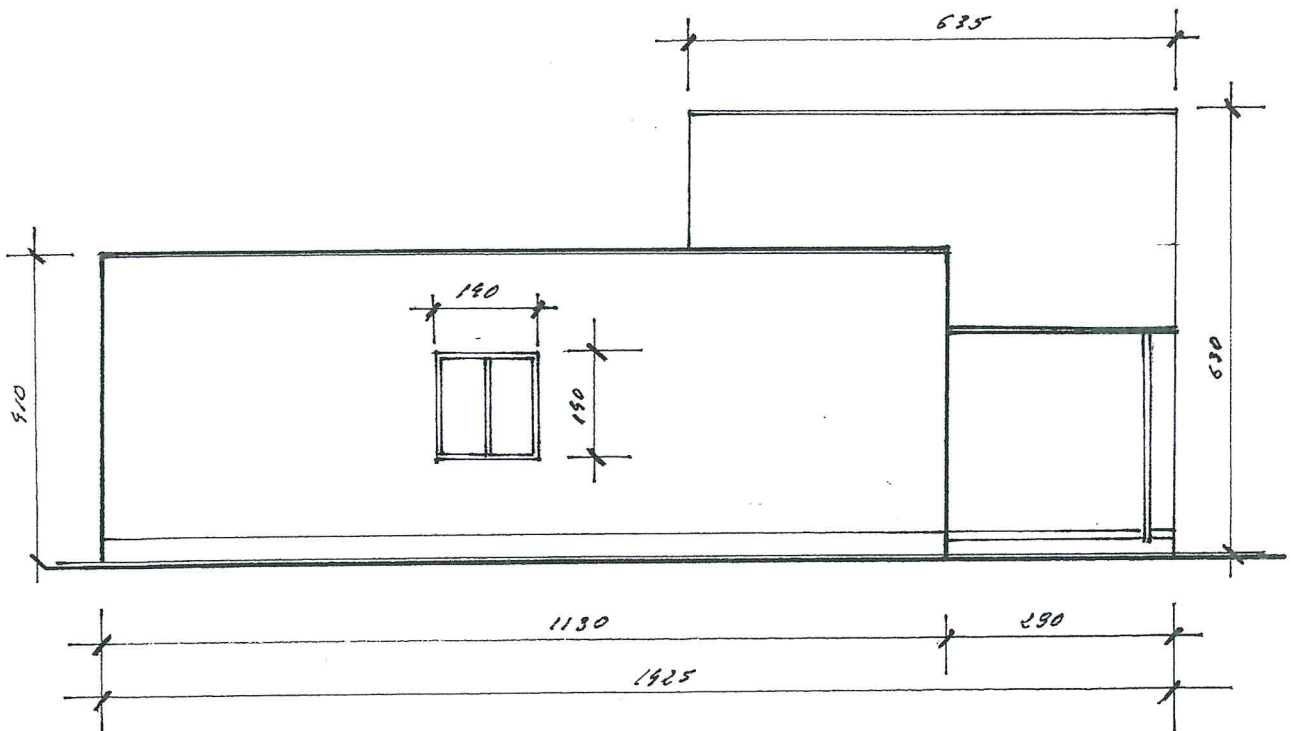

# Świetlica Wiejska w Godziszewie

Elewacja boczna – prawa

Elewacja boczna - lewa

WITOLD JASZTAŁ  
mgr inż. Budownictwa Lądowego  
Nr uprawnień 92778/ZG  
uprawniony §3.1 §6.1|3 §7 §13