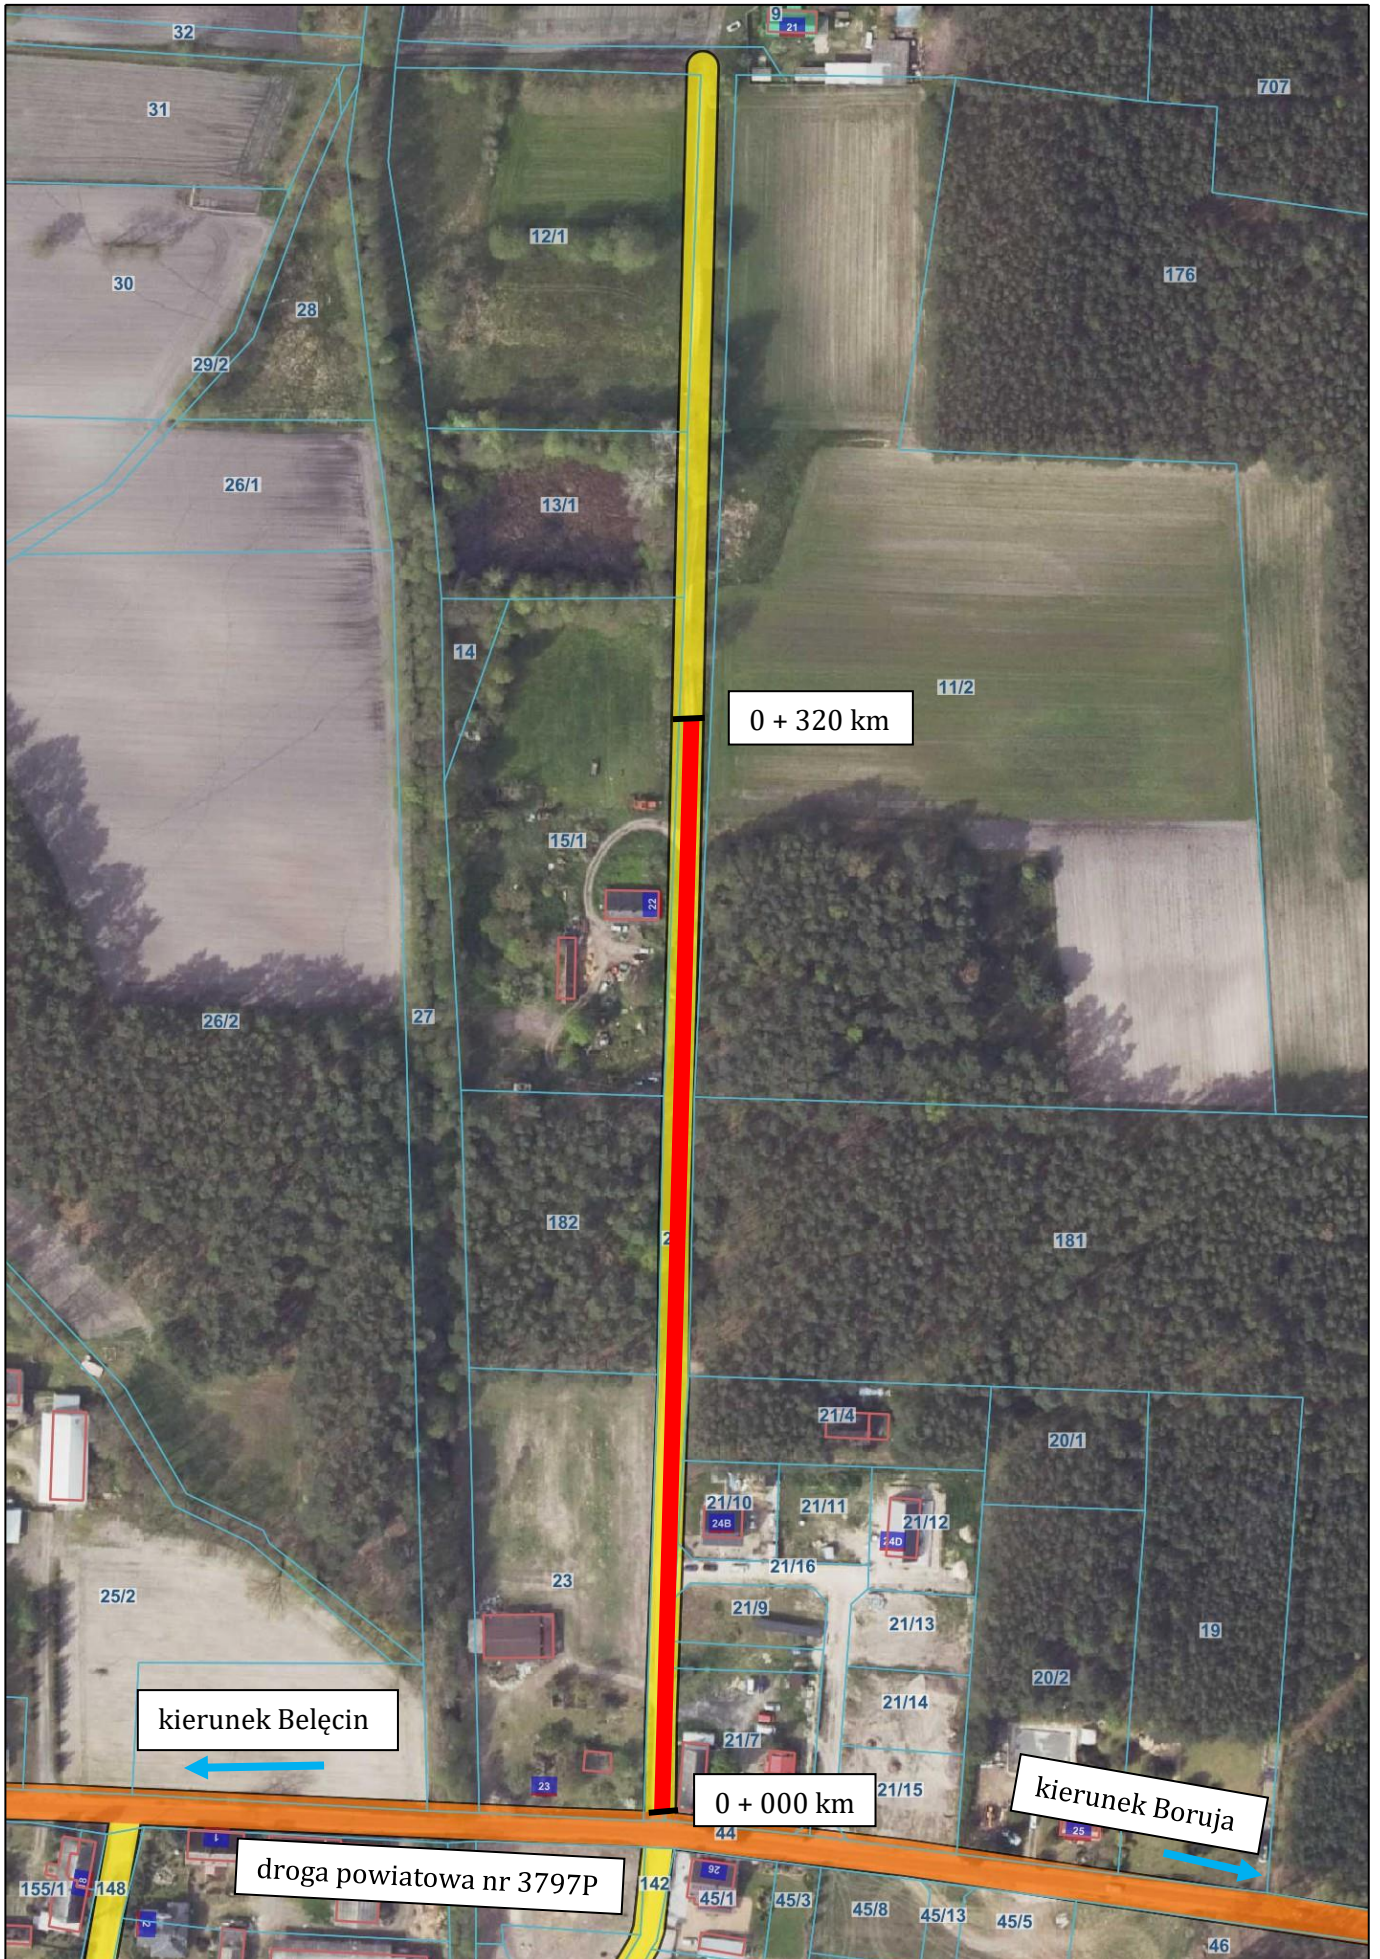

Mariankowo

Nr ew. działki 22

Legenda:

 obszar projektowanej drogi