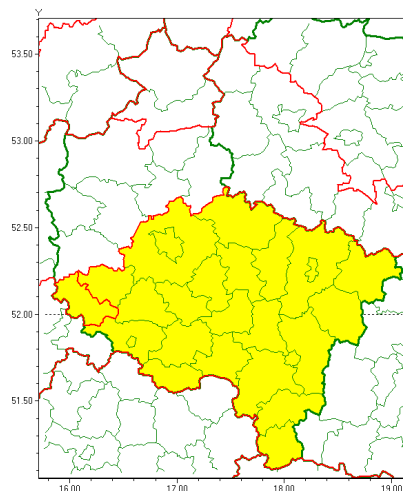

### Zasięg ostrzeżenia w województwie

Zawieje/zamiecie śnieżne

### Ostrzeżenie meteorologiczne Nr 18

|   |  |
|---|--|
| <b>Nazwa biura</b>                                | IMGW-PIB Meteorological Forecast Centre, Poznan Team   |
| <b>Zjawisko/stopień zagrożenia</b>                | Zawieje/zamiecie śnieżne/ 1  |
| <b>Obszar</b>                                     | województwo wielkopolskie <b>powiat wolsztyński</b>  |
| <b>Ważność</b>                                    | od godz. 23:00 dnia 07.02.2021 do godz. 19:00 dnia 08.02.2021  |
| <b>Przebieg</b>                                   | Przewiduje się zawieje i zamiecie śnieżne spowodowane przez wschodni i północno-wschodni wiatr o średniej prędkości od 20 km/h do 35 km/h, w porywach do 60 km/h, oraz opady śniegu. |
| <b>Prawdopodobieństwo wystąpienia zjawiska(%)</b> | 80%  |
| <b>Uwagi</b>                                      | Brak.  |
| <b>Dyrektor synoptyk IMGW-PIB</b>                 | Marek Pruchniewicz   |
| <b>Godzina i data wydania</b>                     | godz. 12:01 dnia 07.02.2021  |
| <b>SMS</b>  | IMGW-PIB OSTRZEŻENIE: ZAMIEĆ ŚNIEŻNA/1 wielkopolskie/wolsztyński od 23:00/07.02 do 19:00/08.02.2021 wiatr 35 km/h, porywy 60 km/h.   |