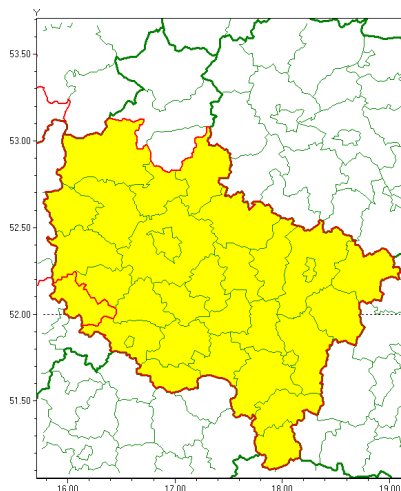

Zasięg ostrzeżenia w województwie

Intensywne opady śniegu

Ostrzeżenie meteorologiczne Nr 84

Nazwa biura	IMGW-PIB Meteorological Forecast Centre, Poznan Team
Zjawisko/stopień zagrożenia	Intensywne opady śniegu/ 1
Obszar	województwo wielkopolskie powiat wolsztyński
Ważność	od godz. 19:00 dnia 23.12.2021 do godz. 07:00 dnia 24.12.2021
Przebieg	Prognozowane śnieg opady śniegu powodujące miejscami przyrost pokrywy śnieżnej do 10 cm. Najintensywniejsze opady wystąpią przed północ. Nad ranem opady śniegu będą przechodziły w śnieg z deszczem. Przejściowo możliwe opady mroźne.
Prawdopodobieństwo wystąpienia zjawiska(%)	90%
Uwagi	Brak.
Dyrektor synoptyk IMGW-PIB	Lech Buchert
Godzina i data wydania	godz. 12:12 dnia 23.12.2021
SMS	IMGW-PIB OSTRZEŻENIE: NIEG/1 wielkopolskie/wolsztyński od 19:00/23.12 do 07:00/24.12.2021 przyrost pokrywy 10 cm.