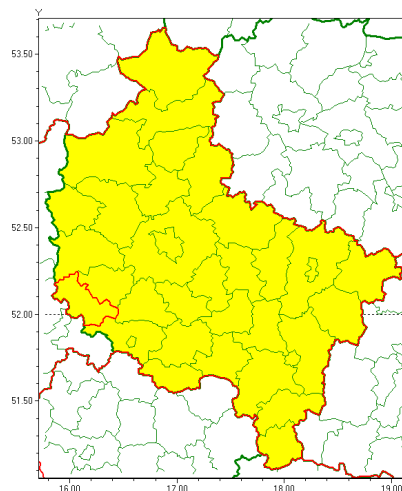

Zasięg ostrzeżenia w województwie

Silny mróz

Ostrzeżenie meteorologiczne Nr 19

| | |
|---|--|
| Nazwa biura | IMGW-PIB Meteorological Forecast Centre, Poznan Team |
| Zjawisko/stopień zagrożenia | Silny mróz/ 1 |
| Obszar | województwo wielkopolskie powiat wolsztyński |
| Ważność | od godz. 00:00 dnia 10.02.2021 do godz. 09:00 dnia 11.02.2021 |
| Przebieg | Prognozuje się temperatury minimalne w nocy miejscami do -16°C . Temperatura maksymalna w dzień od -8°C do -6°C . Wiatr o średniej prędkości od 5 km/h do 15 km/h. |
| Prawdopodobieństwo wystąpienia zjawiska(%) | 85% |
| Uwagi | Brak. |
| Dyrektor synoptyk IMGW-PIB | Barbara Wrzesińska |
| Godzina i data wydania | godz. 11:59 dnia 09.02.2021 |
| SMS | IMGW-PIB OSTRZEŻENIE: MRÓZ/1 wielkopolskie/wolsztyński od 00:00/10.02 do 09:00/11.02.2021 temp. min -16°C , temp. maks -6°C , wiatr 5-15 km/h. |