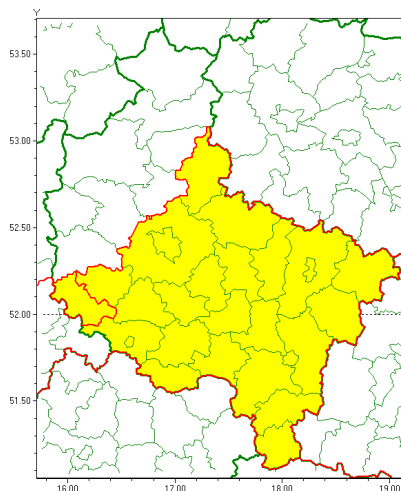

### Zasięg ostrzeżenia w województwie

Oblodzenie

### Ostrzeżenie meteorologiczne Nr 13

<b>Nazwa biura</b>	IMGW-PIB Meteorological Forecast Centre, Poznan Team
<b>Zjawisko/stopień zagrożenia</b>	Oblodzenie/ 1
<b>Obszar</b>	województwo wielkopolskie <b>powiat wolsztyński</b>
<b>Ważność</b>	od godz. 19:00 dnia 28.01.2021 do godz. 09:00 dnia 29.01.2021
<b>Przebieg</b>	Prognozuje się zamarzanie mokrej nawierzchni dróg i chodników po opadach deszczu, deszczu ze śniegiem lub mokrego śniegu. Temperatura minimalna około -3°C, temperatura minimalna gruntu około -5°C.
<b>Prawdopodobieństwo wystąpienia zjawiska(%)</b>	85%
<b>Uwagi</b>	Brak.
<b>Dyrektor synoptyk IMGW-PIB</b>	Marek Pruchniewicz
<b>Godzina i data wydania</b>	godz. 13:12 dnia 28.01.2021
<b>SMS</b>	IMGW-PIB OSTRZEŻENIE: OBLODZENIE/1 wielkopolskie/wolsztyński od 19:00/28.01 do 09:00/29.01.2021 temp. min. ok -3 st., przy gruncie ok -5 st., lisko.