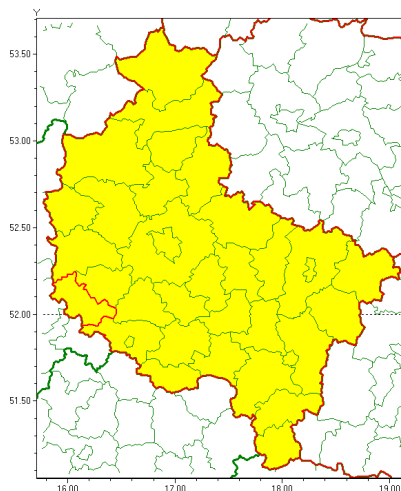

### Zasięg ostrzeżenia w województwie

Oblodzenie

### Ostrzeżenie meteorologiczne Nr 83

<b>Nazwa biura</b>	IMGW-PIB Meteorological Forecast Centre, Poznan Team
<b>Zjawisko/stopień zagrożenia</b>	Oblodzenie/ 1
<b>Obszar</b>	województwo wielkopolskie <b>powiat wolsztyński</b>
<b>Ważność</b>	od godz. 15:00 dnia 20.12.2021 do godz. 20:00 dnia 20.12.2021
<b>Przebieg</b>	Miejscami prognozuje się zamarzanie mokrej nawierzchni dróg i chodników po opadach mokrego śniegu lub śniegu z deszczem powodujące ich oblodzenie. Temperatura powietrza obniży się do -1°C, -2°C, temperatura przy gruncie spadnie do -2°C, -3°C. Ujemna temperatura powietrza utrzyma najbliższej nocy.
<b>Prawdopodobieństwo wystąpienia zjawiska(%)</b>	80%
<b>Uwagi</b>	Brak.
<b>Dyrektor synoptyk IMGW-PIB</b>	Przemysław Szrama
<b>Godzina i data wydania</b>	godz. 12:46 dnia 20.12.2021
<b>SMS</b>	IMGW-PIB OSTRZEŻENIE: OBLODZENIE/1 wielkopolskie/wolsztyński od 15:00/20.12 do 20:00/20.12.2021 temp. -2 st.C, przy gruncie do -3 st.C, lisko.
Opracowanie niniejsze i jego format, jako przedmiot prawa autorskiego podlega ochronie prawnej, zgodnie z przepisami ustawy z dnia 4 lutego 1994r o prawie autorskim i prawach pokrewnych (dz. U. z 2006 r. Nr 90, poz. 631 z późn. zm.). Wszelkie dalsze udostępnianie, rozpowszechnianie (przedruk, kopiowanie, wiadomości sms) jest dozwolone wyłącznie w formie dosłownej z bezwzględnym wskazaniem źródła informacji tj. IMGW-PIB.	