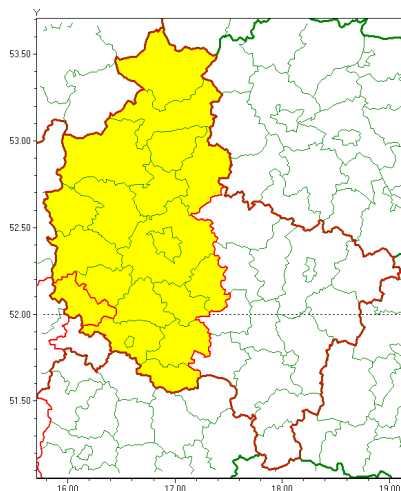

### Zasięg ostrzeżenia w województwie

Opady marznące

### Ostrzeżenie meteorologiczne Nr 87

<b>Nazwa biura</b>	IMGW-PIB Meteorological Forecast Centre, Poznan Team
<b>Zjawisko/stopień zagrożenia</b>	Opady marznące/1
<b>Obszar</b>	województwo wielkopolskie <b>powiat wolsztyński</b>
<b>Ważność</b>	od godz. 14:00 dnia 28.12.2021 do godz. 09:00 dnia 29.12.2021
<b>Przebieg</b>	Prognozowane słabe opady marznącego deszczu lub mawki powodujące gołoled.
<b>Prawdopodobieństwo wystąpienia zjawiska(%)</b>	80%
<b>Uwagi</b>	Brak.
<b>Dyrektor synoptyk IMGW-PIB</b>	Piotr Szewczak
<b>Godzina i data wydania</b>	godz. 08:59 dnia 28.12.2021
<b>SMS</b>	IMGW-PIB OSTRZEŻENIE: MARZNĄCE OPADY/1 wielkopolskie/wolsztyński od 14:00/28.12 do 09:00/29.12.2021 marznące opady, drogi liskie.